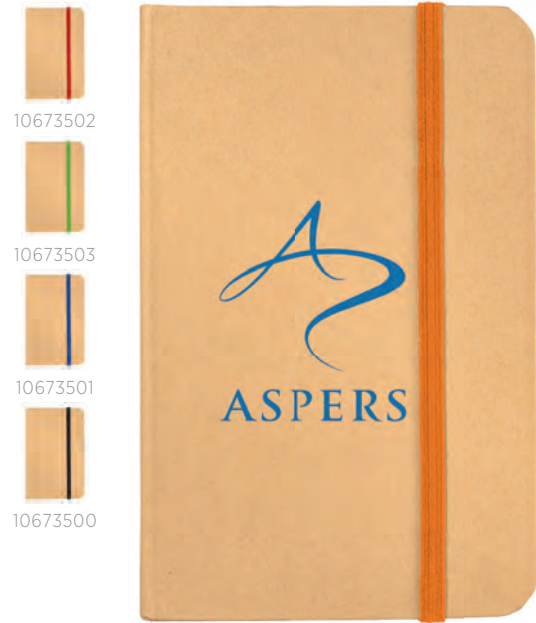

10647305

10647302

10647303

10647300

RAINBOW 106473

small hard cover notebook (M) Cardboard, PVC Plastic.
 12,7 x 7,6 x 1,4 cm (E) (F) (G) (H) (I) (J)

10673502

10673503